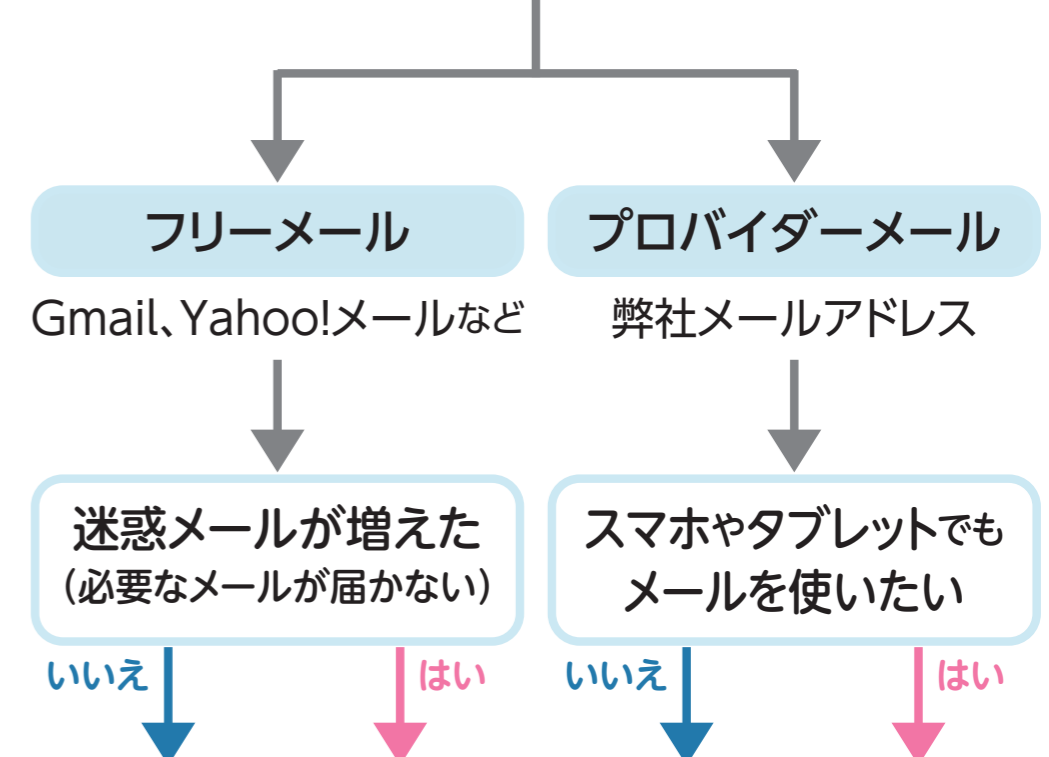

診断 4   診断 5   診断 6   診断 7

アドレスは何をメインで
利用していますか？