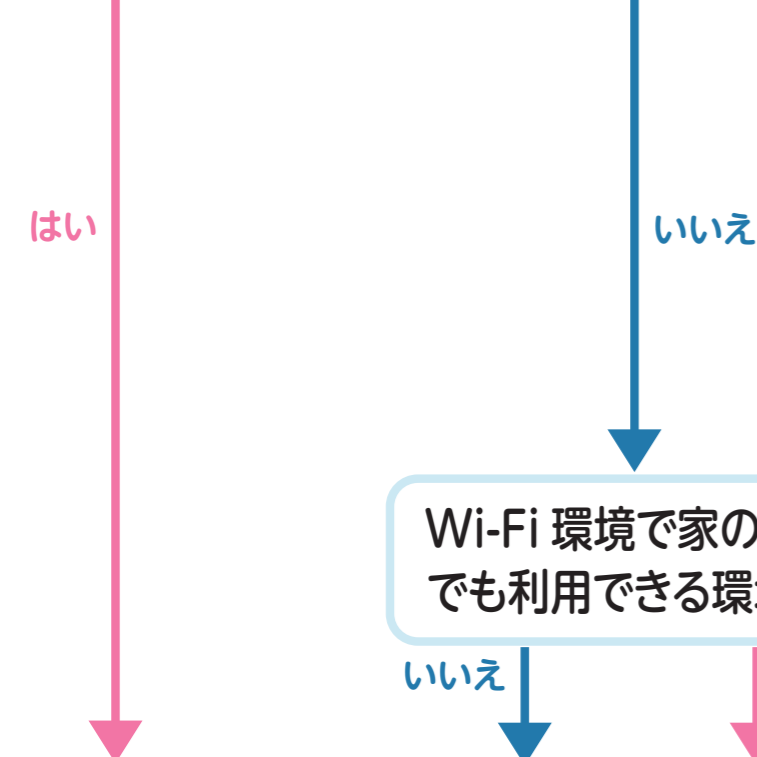

より快適な

インターネット環境を
プランニングいたします。

環境診断チャート

プライベートでも仕事でも
インターネットのご利用目的は何ですか？

動画・音楽

検索

メール

音楽や動画の再生までに時間がかかる
読み込み(グルグル)がじれったい